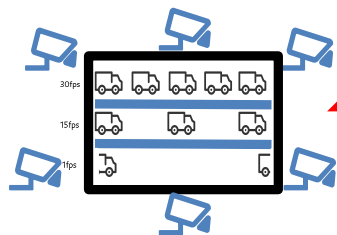

ФАКТОРЫ РОСТА РЫНКА ВИДЕОНАБЛЮДЕНИЯ

РАСТЕТ СПРОС НА СИСТЕМЫ ХРАНЕНИЯ ДАННЫХ